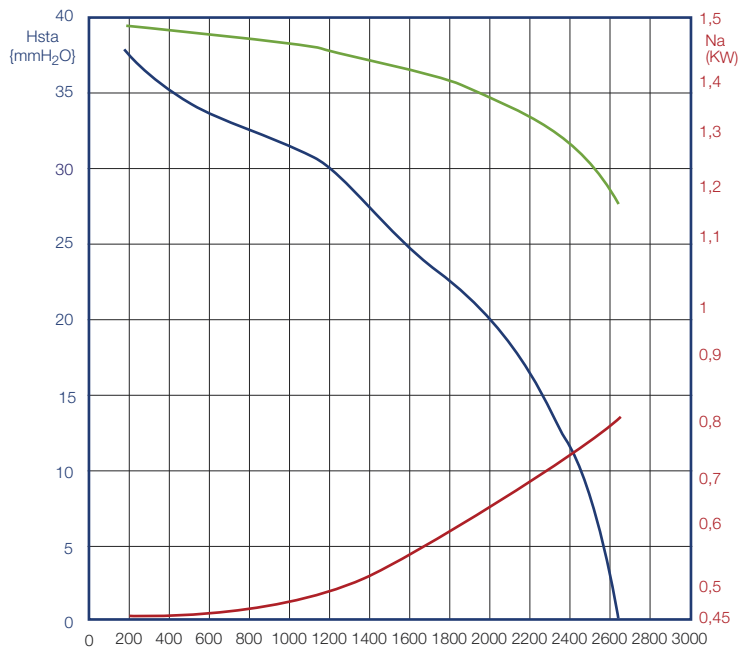

DAT 9/9

cod. 7133T01CDFR

Watt: **420**
Poles: **4P**
Speed: **1V**
Power supply: **230V 50 Hz**
Prot IP: **20**
Speed control: **MVL 1000**
AMP Max: **3,3**
RPM speed: **1280**
Temp. Max C°: **45**

PORTATA - VOLUME FLOW Q (m³/h)