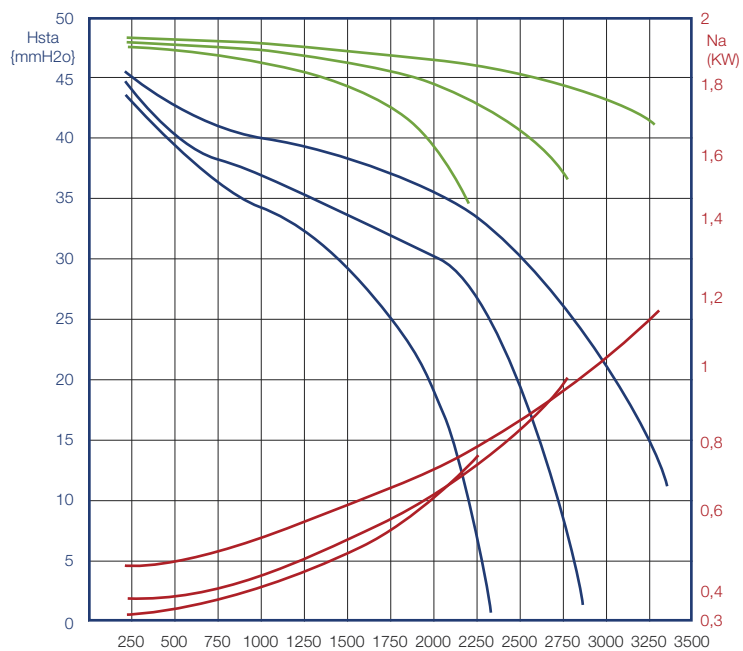

DA 9/9

cod. 713340

Watt: **550**
Poles: **4P**
Speed: **3V**
Alimentazione: **230V 50 Hz**
Prot IP: **20**
Speed control: **Switch**
AMP Max: **5**
RPM speed: **1250**
Temperatura Max C°: **45**

PORTATA - VOLUME FLOW Q (m³/h)