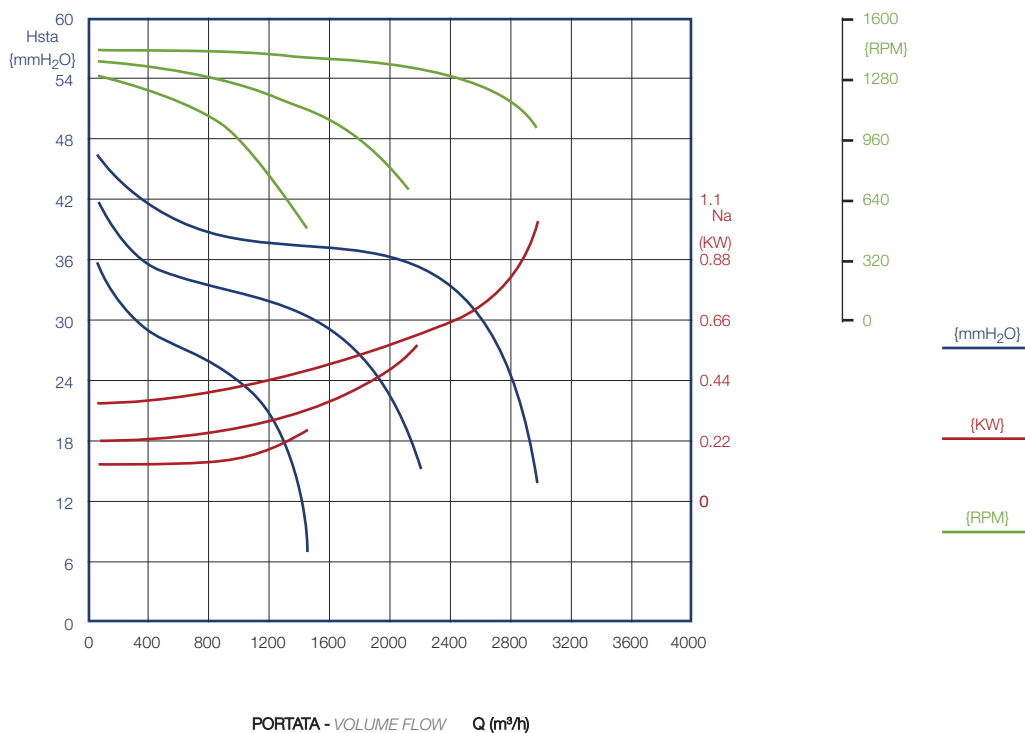

DA 9/9

cod. 713336

Watt: **373**

Poles: **4P**

Speed: **3V**

Power supply: **230V 50 Hz**

Prot IP: **20**

Speed control: **Switch**

AMP Max: **3,2**

RPM speed: **1300**

Temp. Max C°: **45**