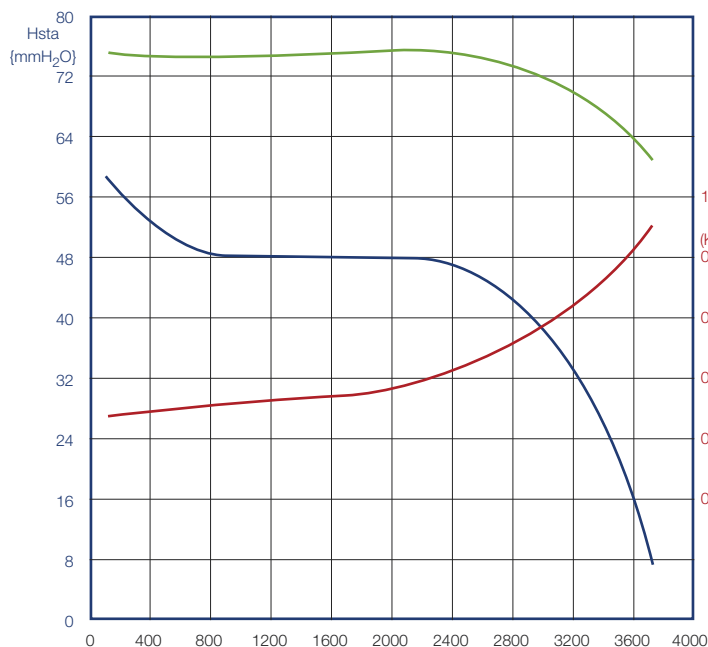

PORTATA - VOLUME FLOW Q (m³/h)