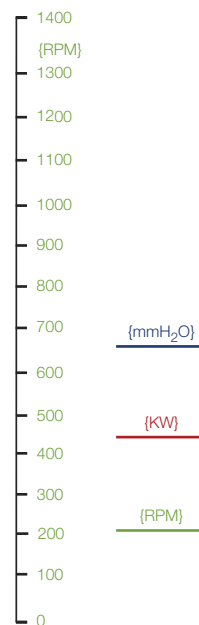

DAT 9/9

cod. 7133T01CDFR

Watt: **420**
Poles: **4P**
Speed: **1V**
Power supply: **230V 50 Hz**
Prot IP: **20**
Speed control: **MVL 1000**
AMP Max: **3,3**
RPM speed: **1280**
Temp. Max C°: **45**

PORTATA - VOLUME FLOW Q (m³/h)