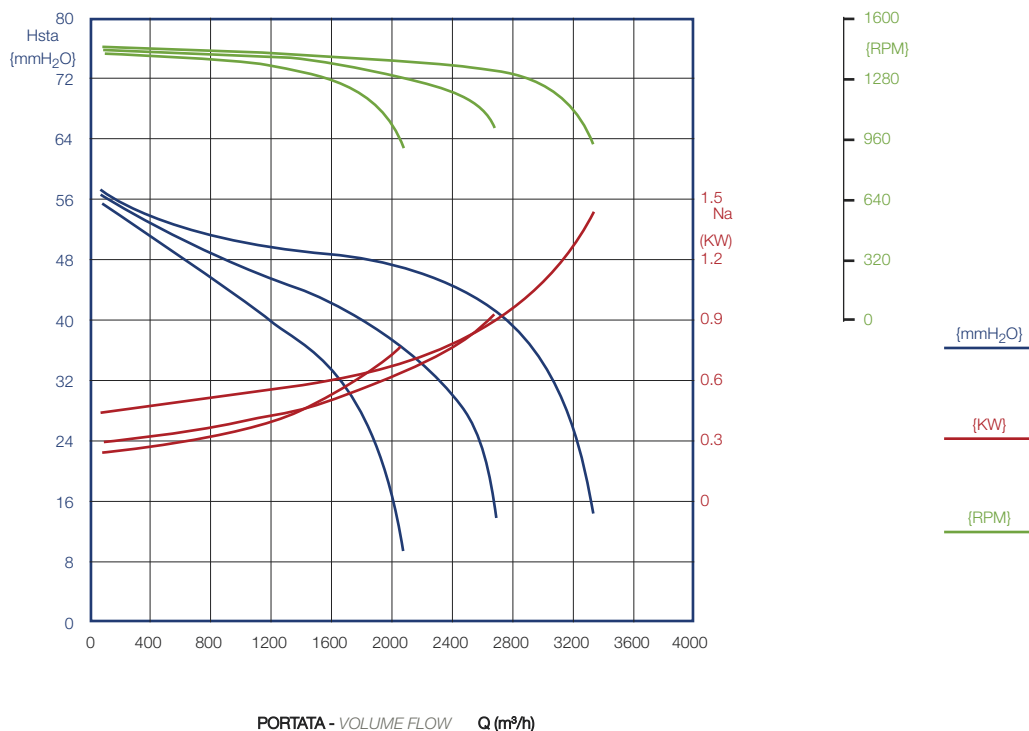

DA 10/8

cod. 713353C

Watt: **550**
Poles: **4P**
Speed: **3V**
Power supply: **230V 50 Hz**
Prot IP: **20**
Speed control: **Switch**
AMP Max: **5**
RPM speed: **1250**
Temp. Max C°: **45**